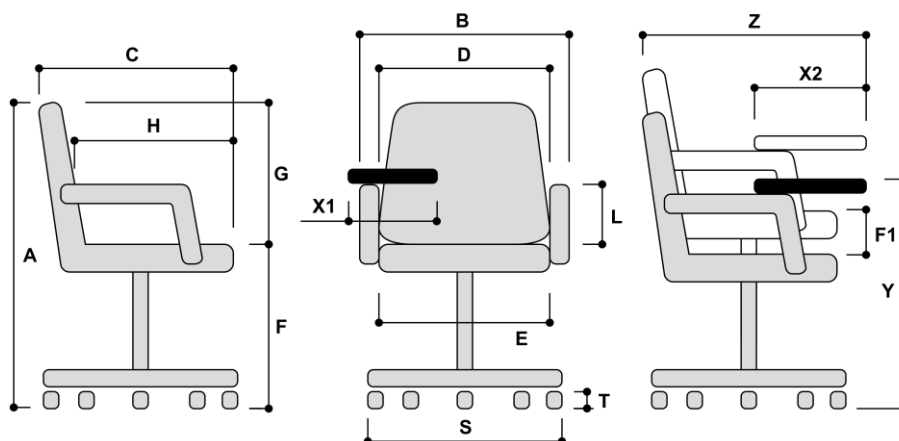

KB-NASH

23/04/2025

Specyfikacja modelu :

- wersja tap. standard, na podstawie KYLIE z kółkami
- BS-KYLIE-NY-4B 720 - Podstawa krzesłowa nylonowa 4-ramienna wysoka
- MR-KYLIE-NY-B (313) czarny - Wspornik siedziska, stalowy

Wymiary całkowite (mm)		Od	Do	Zakres
Wysokość całkowita	A	840		
Szerokość całkowita	B	465		
Głębokość całkowita	C	560		
Szerokość oparcia	D	450		
Szerokość siedziska	E	465		
Wysokość do wierzchu siedziska	F	430		F1
Wysokość oparcia od wierzchu siedziska	G	410		
Głębokość siedziska	H	430		
Wysokość podłokietnika	L			
Średnica podstawy	S	720		
Średnica kółek	T	60		
Szerokość stolika	X1			
Głębokość stolika	X2			
Wysokość stolika od podłoża	Y			
Głębokość całkowita ze stolikiem	Z			